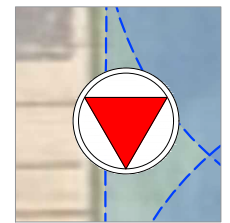

Спецификация материалов:

PGP-04 (выдвижной шток 10см)
Насадка в комплекте. HUNTER

Капельный шланг сочащийся

PROS-04 (выдвижной шток 10см)
Сопло PRO HUNTER

| | |
|----------------|----------------|
| Инв. № подл. | Подпись и дата |
| Взам. инв. № | Инв. № дубл. |
| Подпись и дата | Подп. и дата |