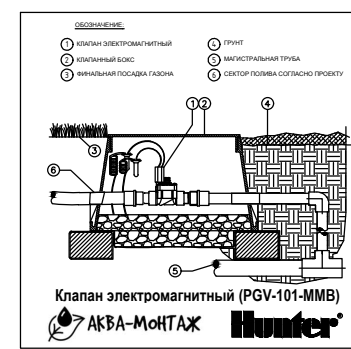

Спецификация материалов:

PGP-04 (выдвижной шток 10см)
Насадка в комплекте. HUNTER

Капельный шланг сочащийся

PROS-04 (выдвижной шток 10см)
Сопло PRO HUNTER

| | |
|----------------|----------------|
| Инв. № подл. | Подпись и дата |
| Взам. инв. № | Инв. № дубл. |
| Подпись и дата | Подп. и дата |