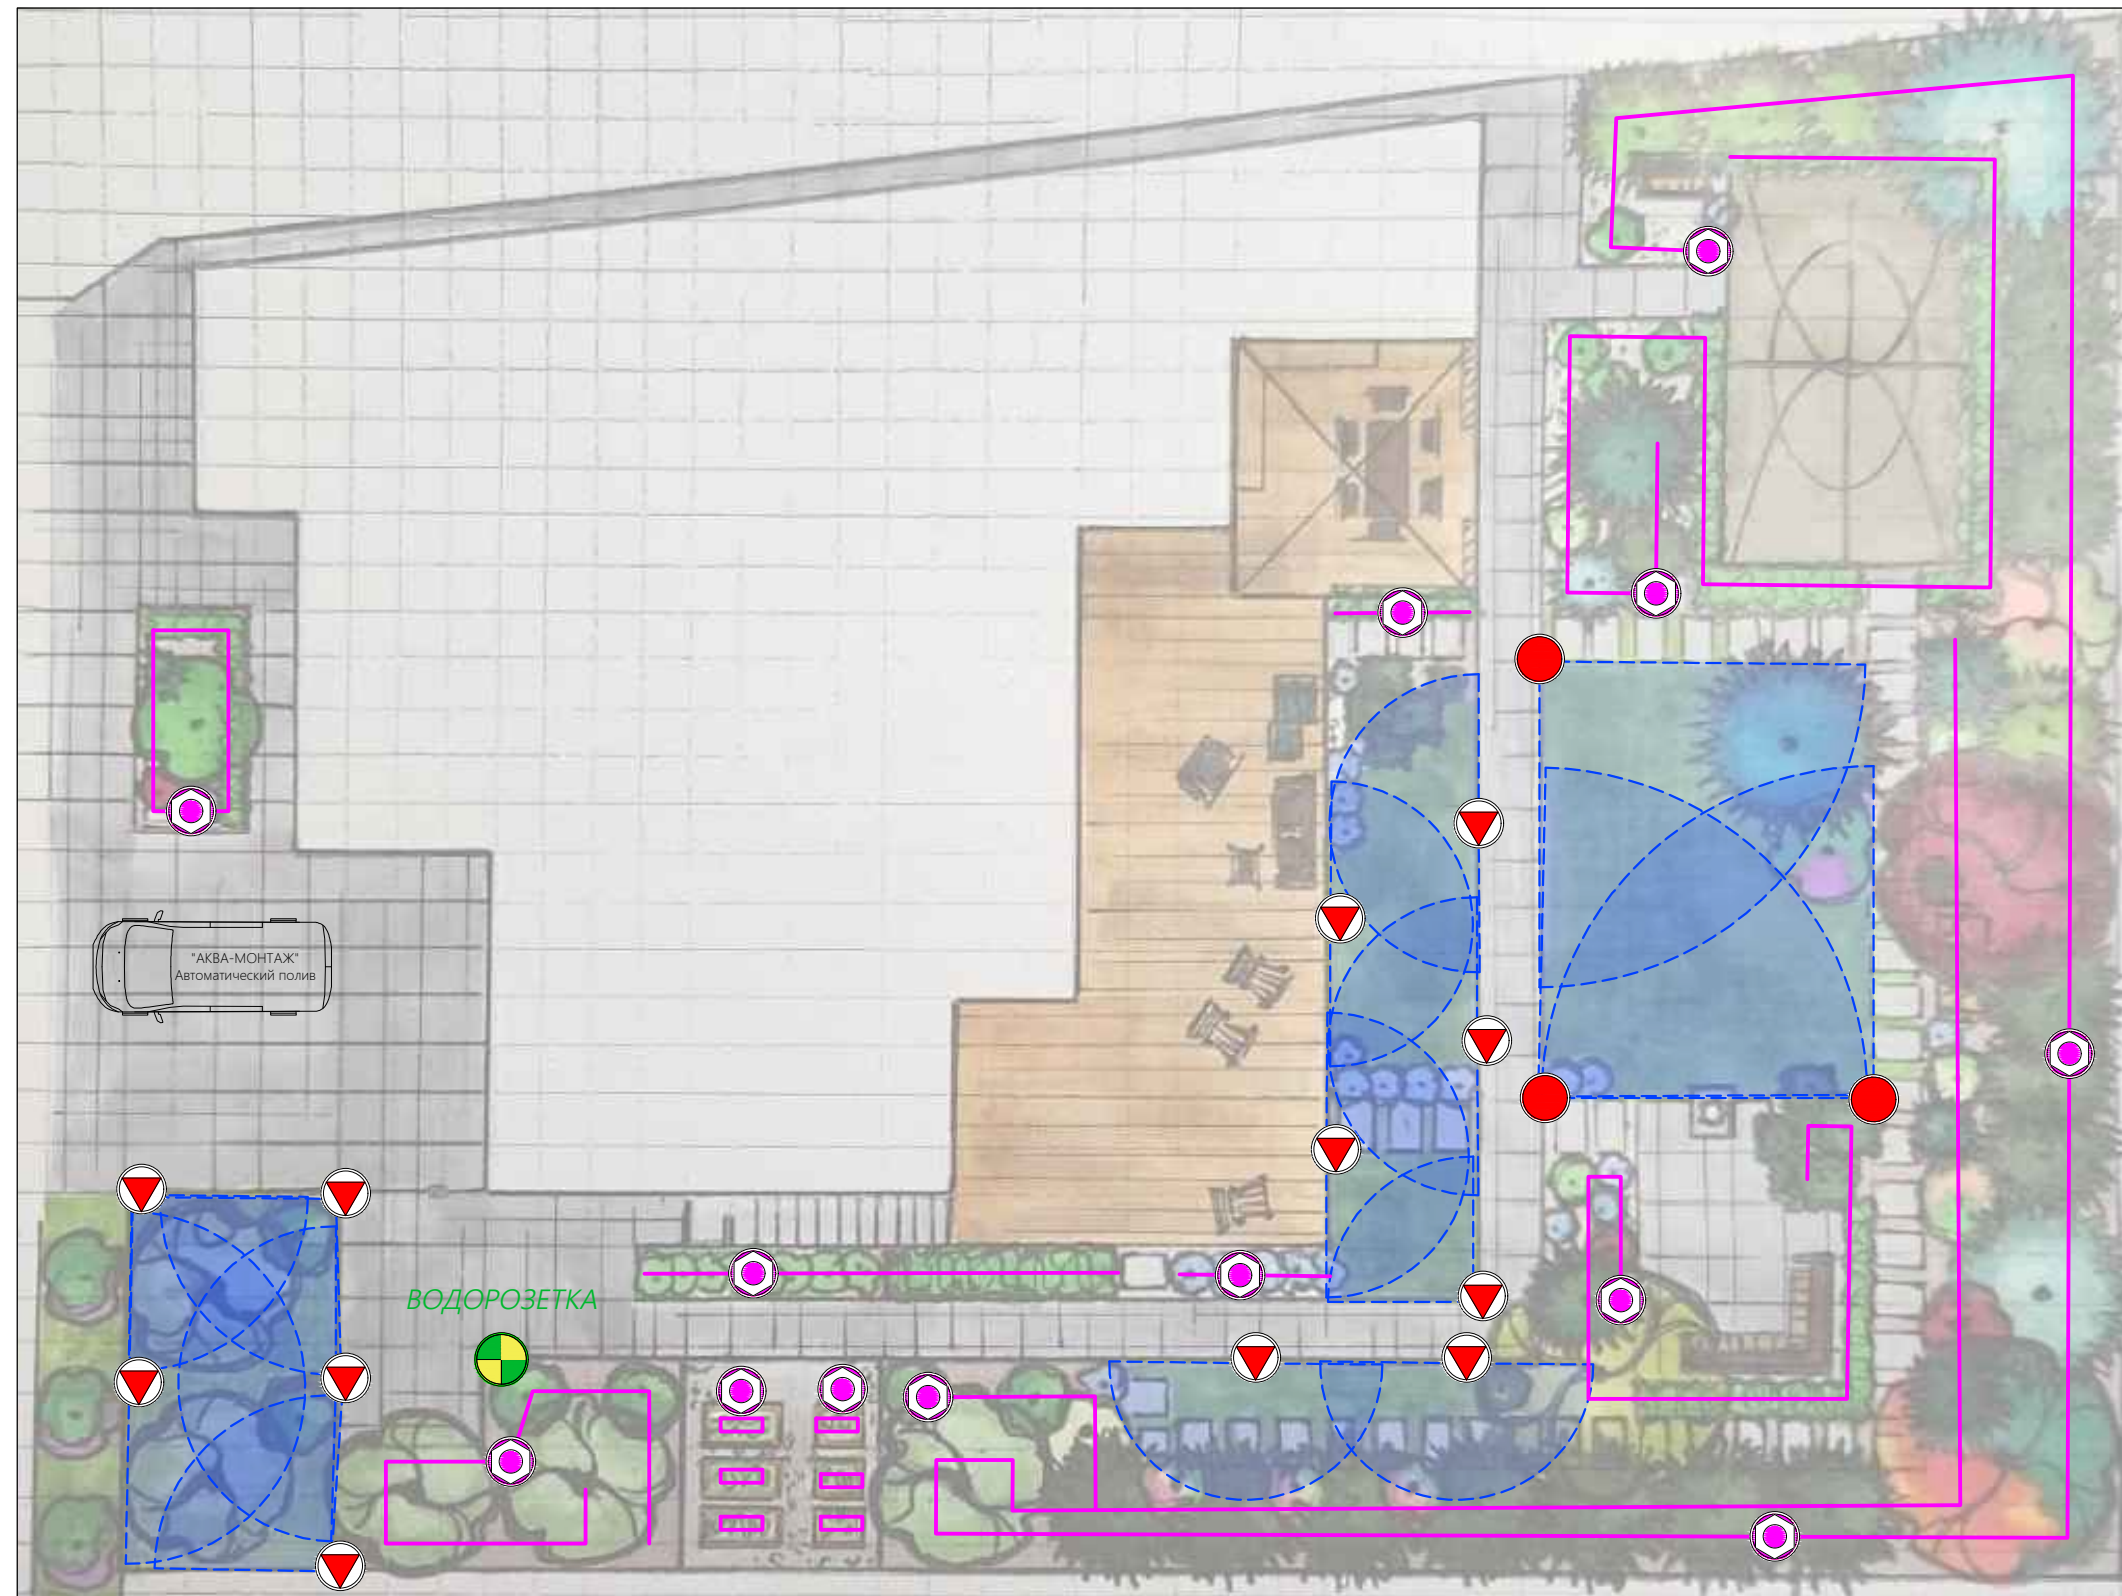

Спецификация материалов:

PGP-04 (выдвижной шток 10см)
Насадка в комплекте. HUNTER

Капельный шланг сочащийся

PROS-04 (выдвижной шток 10см)
Сопло PRO HUNTER

| | |
|----------------|----------------|
| Инв. № подл. | Подпись и дата |
| Взам. инв. № | Инв. № дубл. |
| Подпись и дата | Подп. и дата |

| | | | | | | | | | |
|----------|----------|------|--------|-------|------|---|--------|------|--------|
| | | | | | | № 29042025С | | | |
| | | | | | | Индивидуальный жилой дом Ривьера Парус уч. 36 | | | |
| Изм. | Кол. уч. | Лист | № док. | Подп. | Дата | Сайт: аква-монтаж.ру Мы в Telegram: t.me/avtopolivalka Тел. 8(495) 542 68 33 Тел. 8(967)1617138 | Стадия | Лист | Листов |
| Разраб. | | | | | | | РД | 1 | 1 |
| Проверил | | | | | | План-схема автоматического полива | | | |
| Заказчик | Елена | | | | | | | | |